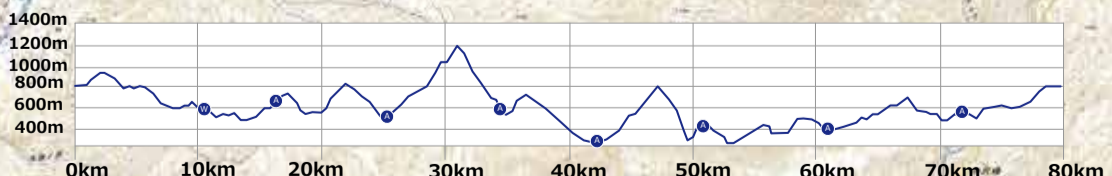

糸魚川/ササドバースターター  
42 k m地点

大綱  
51 k m地点

長者平  
33 k m地点

ウェルネス  
61 k m地点  
23 k m地点 / 制限時間 12:30 (11/3)

深原  
25 k m地点 / 制限時間 13:30pm (11/4)

中道基幹センター  
16 k m地点  
12.5 k m地点

小丸山会館 (復路)  
73 k m地点  
34 k m地点

小丸山会館 (往路)  
11 k m地点  
7.5 k m地点

榑池社会体育館 スタート/フィニッシュ  
79 k m地点 6:00(11/4) ~ 6:00(11/5)  
42 k m地点 7:30(11/4) ~ 16:00(11/4)