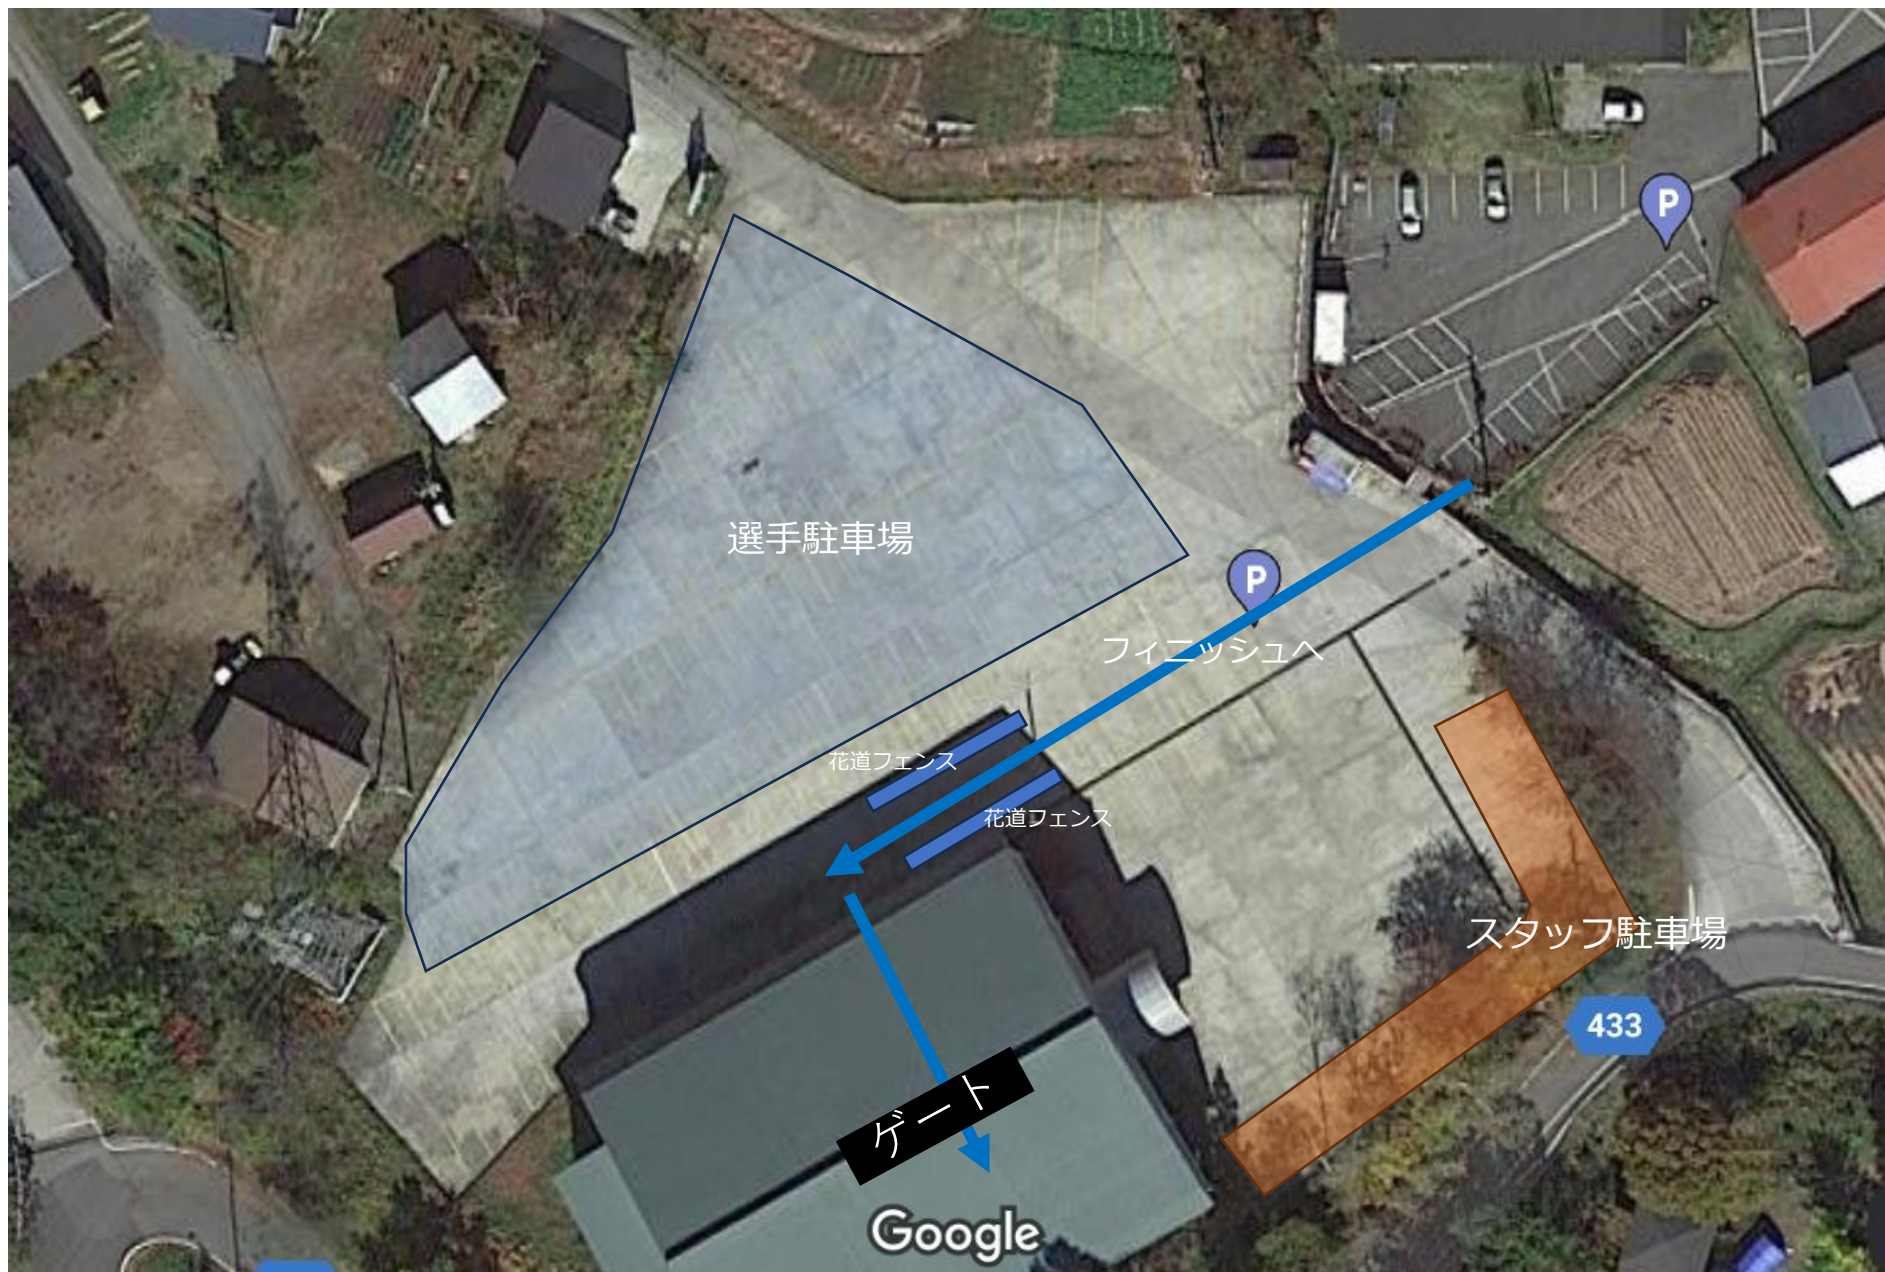

前夜祭・スタート時

フィニッシュ時

体育館内案内図

こちらのエリア以外は**土足厳禁**です！

洗い場

1階

2階