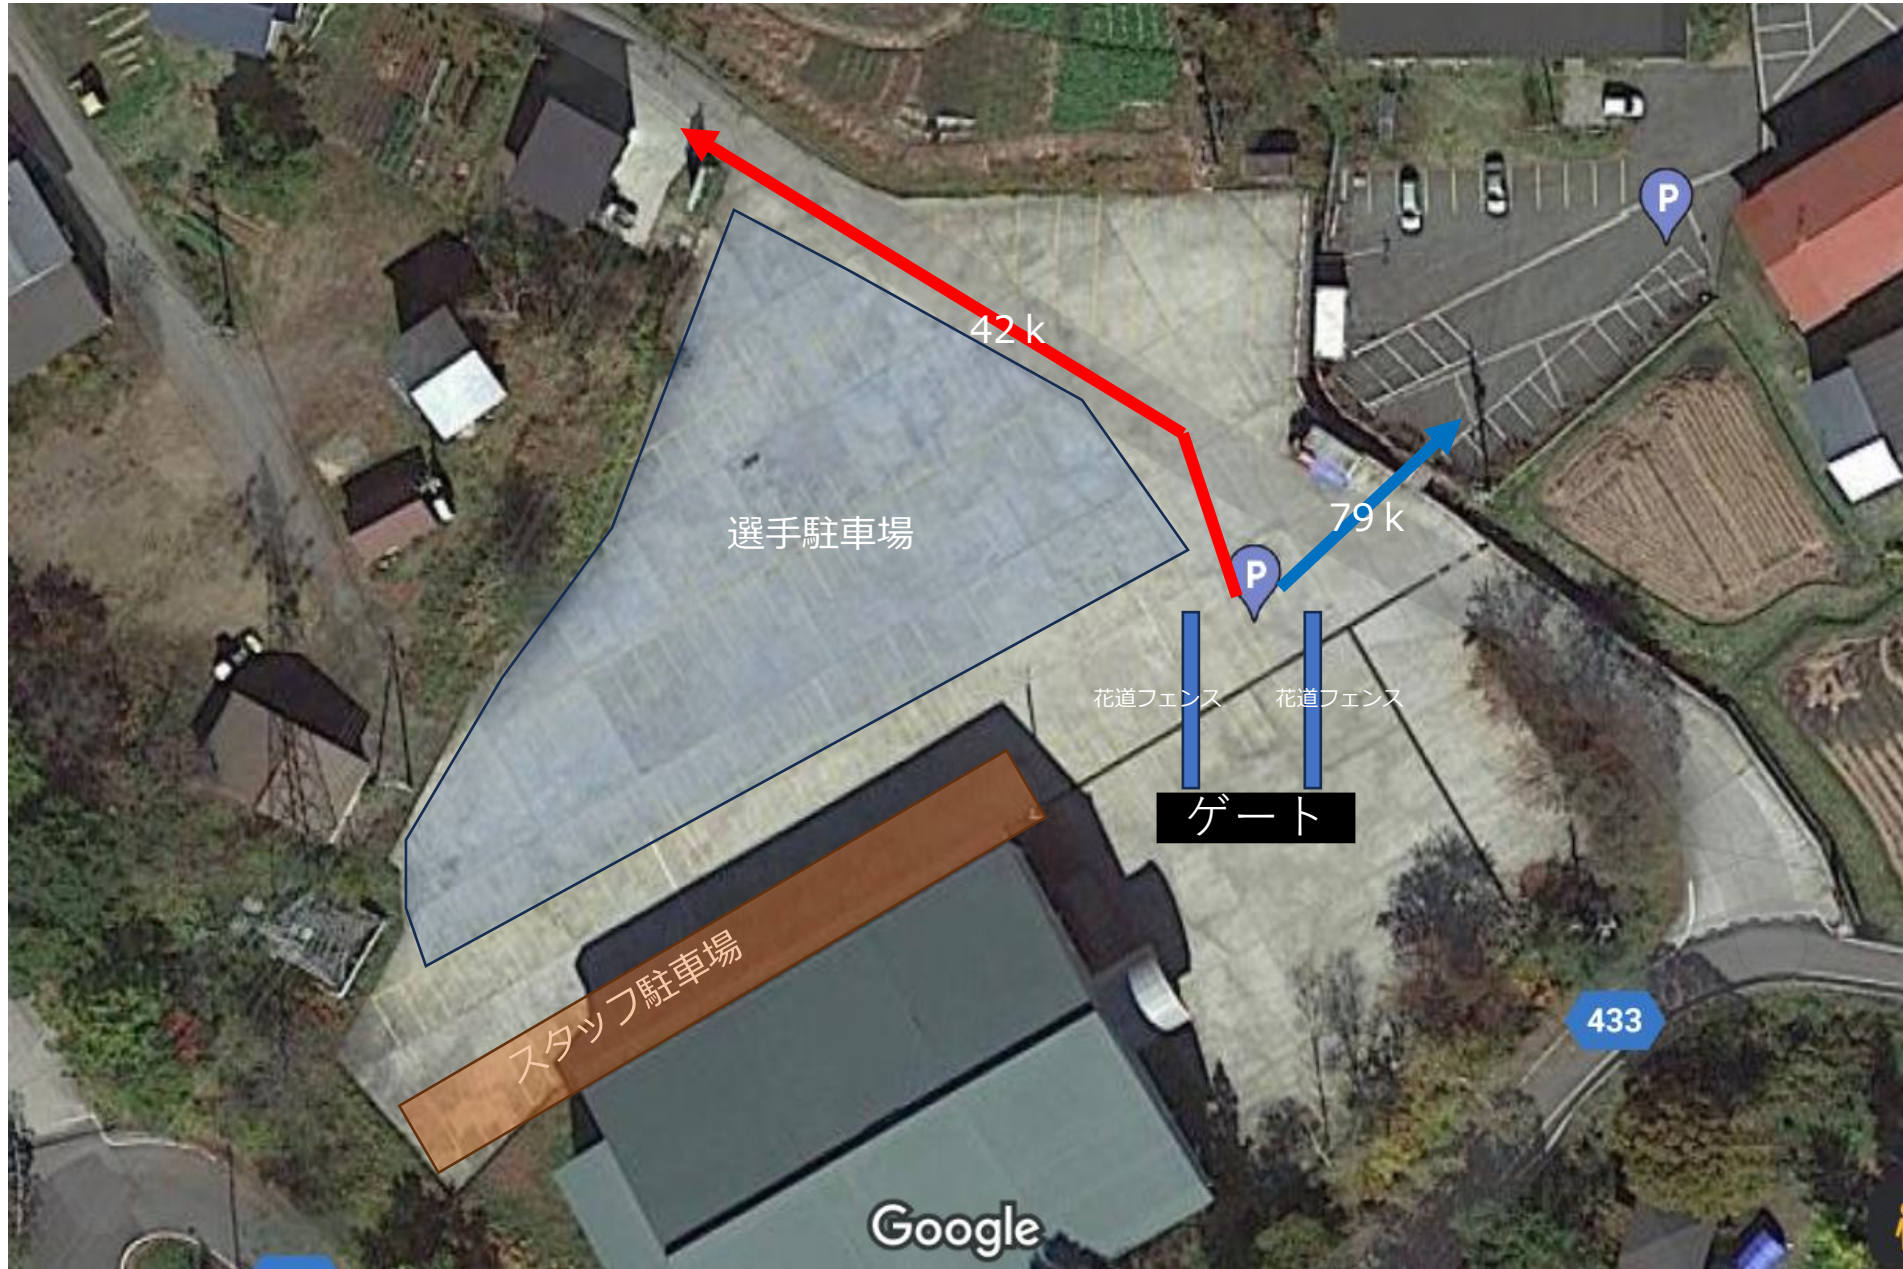

前夜祭・スタート時

フィニッシュ時

体育館内案内図

こちらのエリア以外は**土足厳禁**です！

洗い場

1階

2階