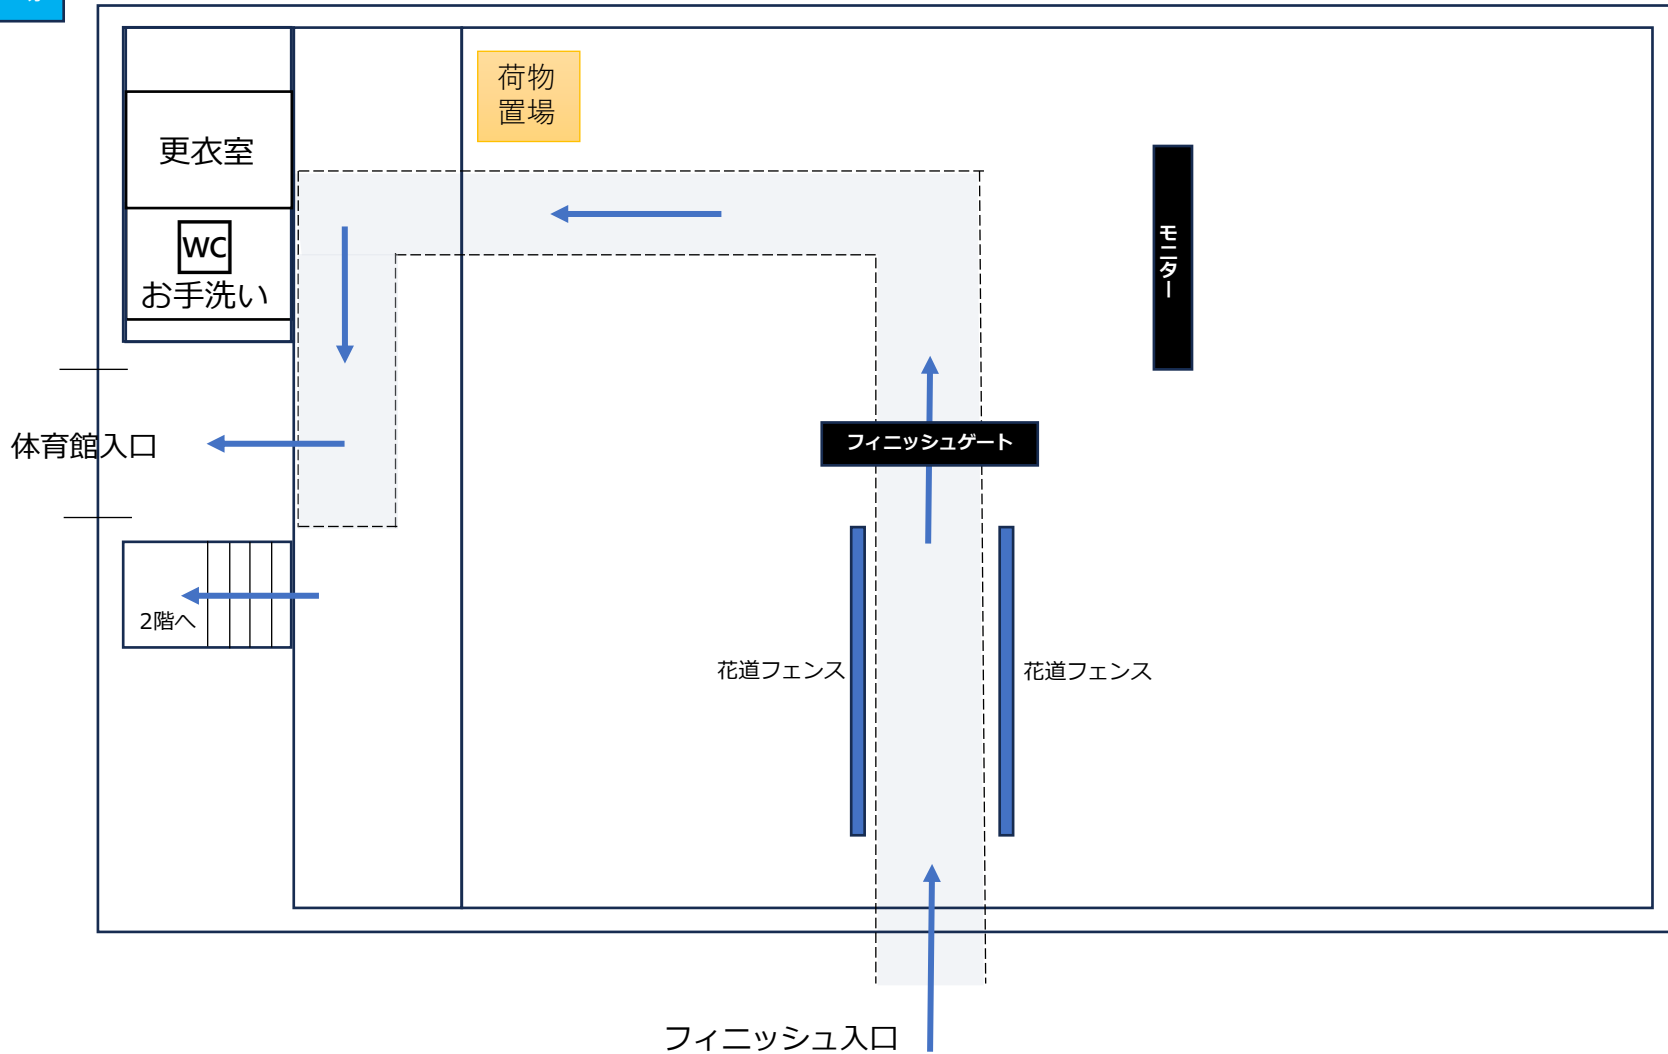

前夜祭・スタート時

フィニッシュ時

体育館内案内図

こちらのエリア以外は**土足厳禁**です！

洗い場

1階

2階